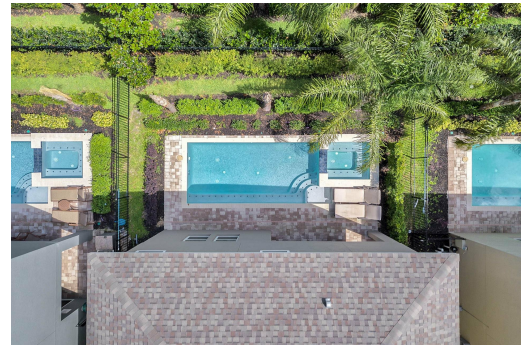

7605 Brookhurst Ln, Kissimmee, FL 34747

For More Info Visit
encore7605brookhurst.info

Guilherme Pinto
Ocupacao Total
(+55) 319-99536883
ocupacaototal@gmail.com
www.ocupacaototal.com

6 Beds - 6.5 Baths - 4,057 Sqft -