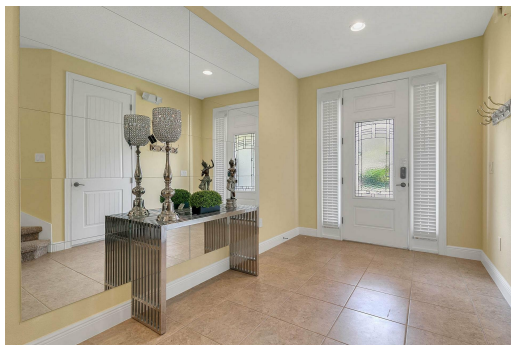

7605 Brookhurst Ln, Kissimmee, FL 34747

For More Info Visit
encore7605brookhurst.info

Guilherme Pinto
Ocupacao Total
(+55) 319-99536883
ocupacaototal@gmail.com
www.ocupacaototal.com

6 Beds - 6.5 Baths - 4,057 Sqft -