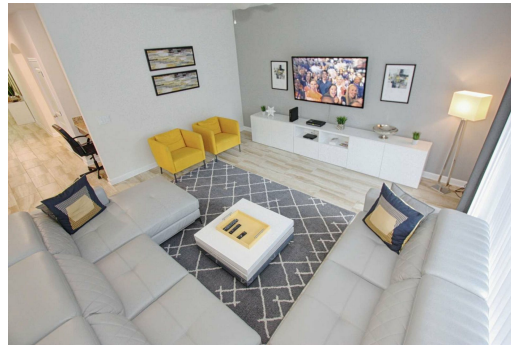

6 Beds - 5 Baths - 3,291 Sqft -

4728 Sleepy Hollow Drive, Kissimmee, FL 34746 *Para obtener más información, visite [storeylake4728sleepyhollow.info](http://storeylake4728sleepyhollow.info)*

Guilherme Pinto  
Ocupacao Total  
(+55) 319-99536883  
[ocupacaototal@gmail.com](mailto:ocupacaototal@gmail.com)  
[www.ocupacaototal.com](http://www.ocupacaototal.com)