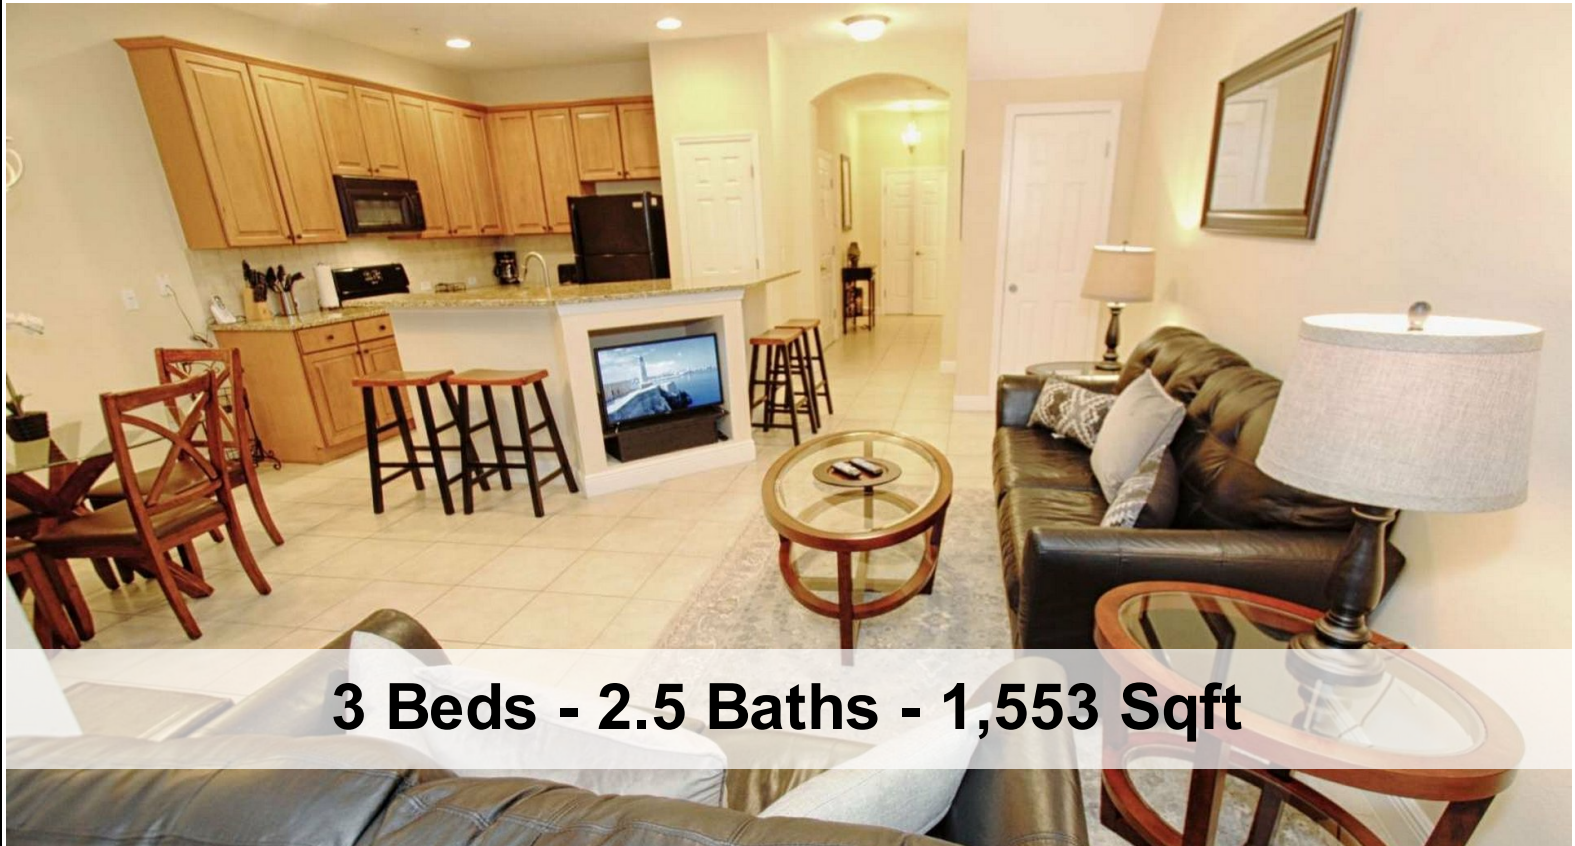

863 Assembly Ct, Kissimmee, FL 34747

For More Info Visit
reunion863assembly.info

Guilherme Pinto
Ocupacao Total
(+55) 319-99536883
ocupacaototal@gmail.com
www.ocupacaototal.com

3 Beds - 2.5 Baths - 1,553 Sqft

863 Assembly Ct, Kissimmee, FL 34747

Para obtener más información, visite reunion863assembly.info

Guilherme Pinto
Ocupacao Total
(+55) 319-99536883
ocupacaototal@gmail.com
www.ocupacaototal.com

3 Camas - 2.5 Balneario - 1,553 Pies cuadrados