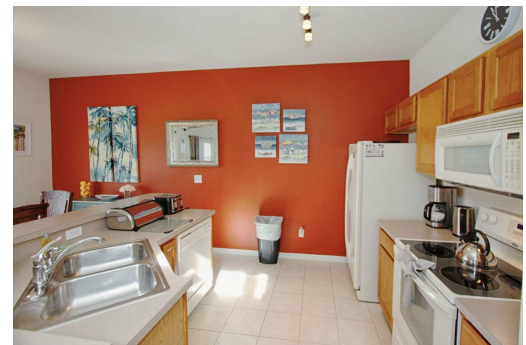

3153 Yellow Lantana Ln, Kissimmee, FL 34747

For More Info Visit
encantada3153yellowlantana.info

Guilherme Pinto
Ocupacao Total
(+55) 319-99536883
ocupacaototal@gmail.com
www.ocupacaototal.com

4 Beds - 3 Baths - 1,636 Sqft -