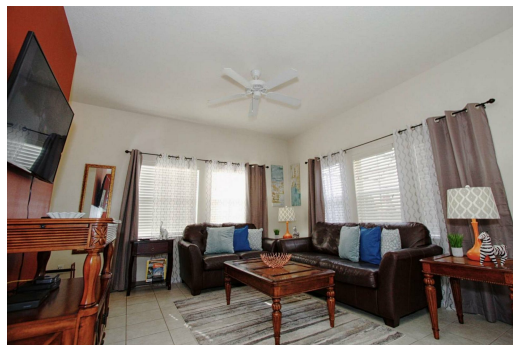

3153 Yellow Lantana Ln, Kissimmee, FL 34747

For More Info Visit
encantada3153yellowlantana.info

Guilherme Pinto
Ocupacao Total
(+55) 319-99536883
ocupacaototal@gmail.com
www.ocupacaototal.com

4 Beds - 3 Baths - 1,636 Sqft -