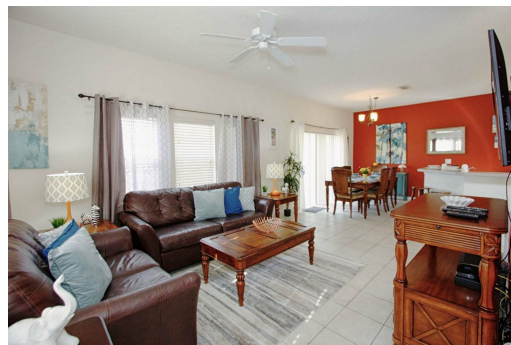

3153 Yellow Lantana Ln, Kissimmee, FL 34747

For More Info Visit
encantada3153yellowlantana.info

Guilherme Pinto
Ocupacao Total
(+55) 319-99536883
ocupacaototal@gmail.com
www.ocupacaototal.com

4 Beds - 3 Baths - 1,636 Sqft -