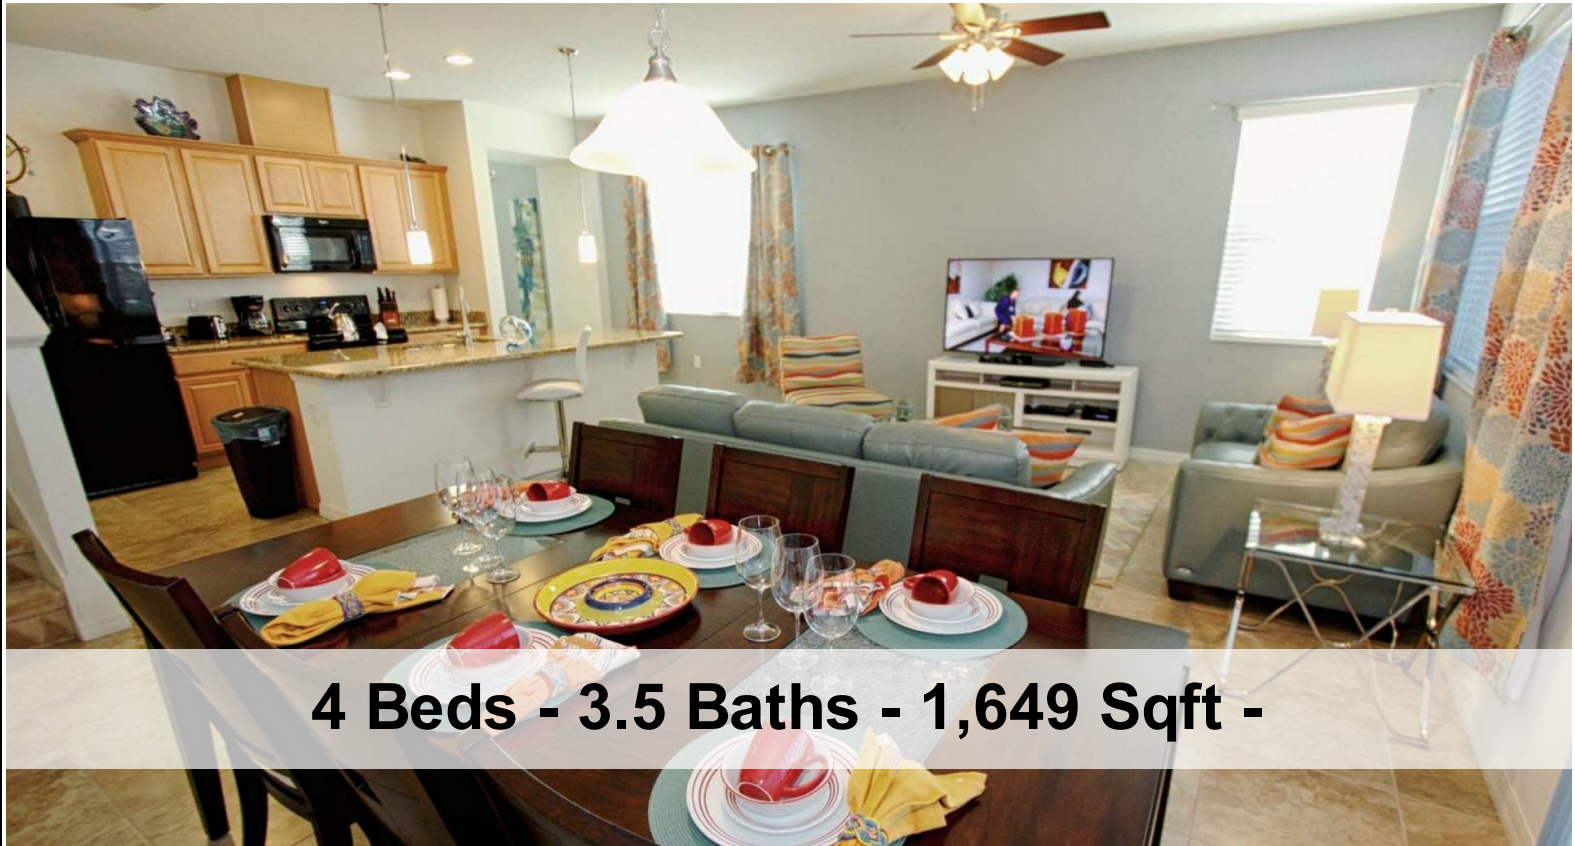

**4 Beds - 3.5 Baths - 1,649 Sqft -**

3207 Tocoa Cir, Kissimmee, FL 34746

Para obtener más información, visite [compassbay3207tocoa.info](http://compassbay3207tocoa.info)

**Guilherme Pinto**  
**Ocupacao Total**  
(+55) 319-99536883  
ocupacaototal@gmail.com  
www.ocupacaototal.com

**4 Camas - 3.5 Balneario - 1,649 Pies cuadrados -**