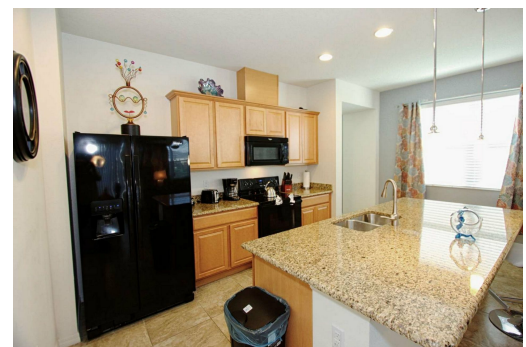

**4 Beds - 3.5 Baths - 1,649 Sqft -**

3207 Tocoa Cir, Kissimmee, FL 34746

Para obtener más información, visite [compassbay3207tocoa.info](http://compassbay3207tocoa.info)

**Guilherme Pinto**  
**Ocupacao Total**  
(+55) 319-99536883  
ocupacaototal@gmail.com  
www.ocupacaototal.com