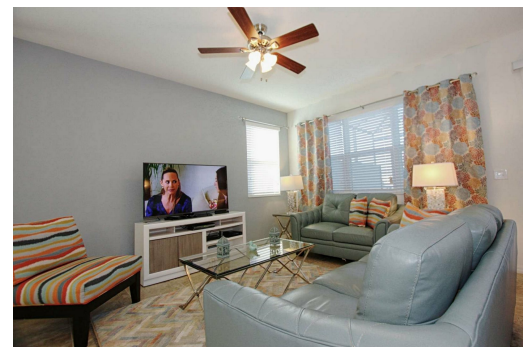

**4 Beds - 3.5 Baths - 1,649 Sqft -**

3207 Tocoa Cir, Kissimmee, FL 34746

Para obtener más información, visite [compassbay3207tocoa.info](http://compassbay3207tocoa.info)

**Guilherme Pinto**  
**Ocupacao Total**  
(+55) 319-99536883  
ocupacaototal@gmail.com  
www.ocupacaototal.com