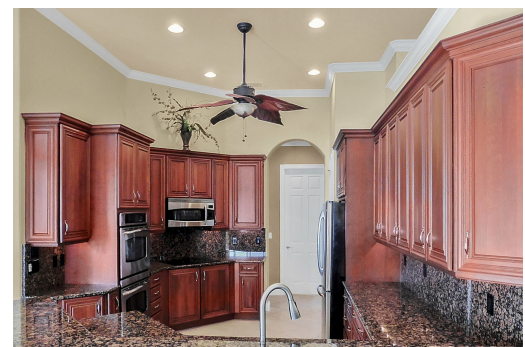

4 Beds - 4 Baths - 3,346 Sqft - \$699,000

19351 LA SERENA DR , ESTERO, FL 33967

Para obtener más información, visite tourdrops.com/tour/11743

Caroline and Scott Doan
BEX Realty
(239) 248-2668
Scottd@BEXrealty.com
www.Team-Doan.com