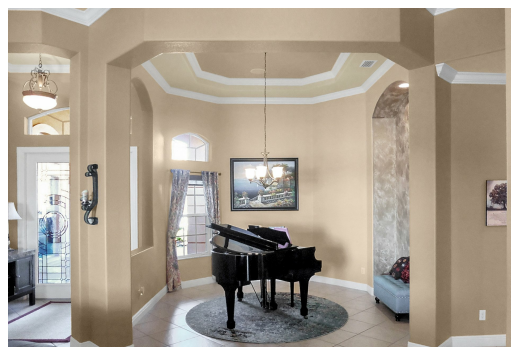

4 Beds - 4 Baths - 3,346 Sqft - \$699,000

19351 LA SERENA DR , ESTERO, FL 33967

Para obtener más información, visite tourdrops.com/tour/11743

Caroline and Scott Doan
BEX Realty
(239) 248-2668
Scottd@BEXrealty.com
www.Team-Doan.com